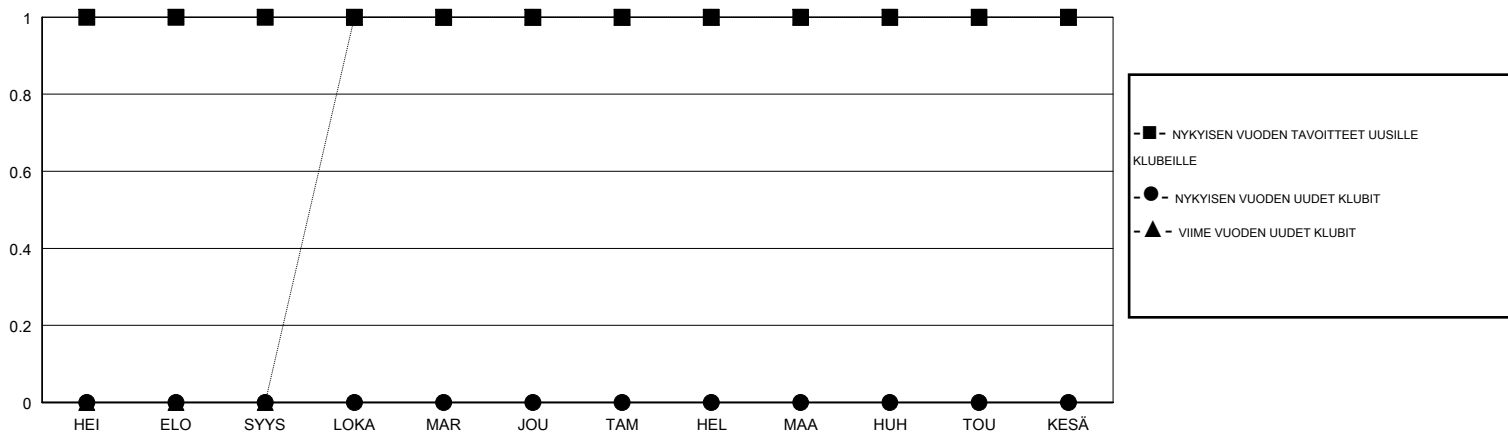

MONTHLY MEMBERSHIP PROGRESS REPORT

District 107 D

Results as of: 05/31/2019

GMT: ANTTI FORSELL

SIJAINI FINLAND

GMT VAALIPIIRI

Klubit			
TULOKSET 2018-2019			
NELJÄNNES	UUDEN KLUBIN TAVOITE	UUDET KLUBIT	LOPETETUT KLUBIT
HEI/ELO/SYYS	1	0	1
LOKA/MAR/JOU	0	0	0
TAM/HEL/MAA	0	0	0
HUH/TOU/KESÄ	0	0	0

jäsenä			
TULOKSET 2018-2019			
NELJÄNNES	JÄSENKASVUN NETTOTAVOITE	TOTEUTUNUT JÄSENKASVU	POISTETUT JÄSENET (mukaan lukien siirrot)
HEI/ELO/SYYS	30	16	26
LOKA/MAR/JOU	10	31	36
TAM/HEL/MAA	-10	22	33
HUH/TOU/KESÄ	-5	12	14

TAVOITTEET JA UUDET KLUBIT, KUMULATIIVINEN