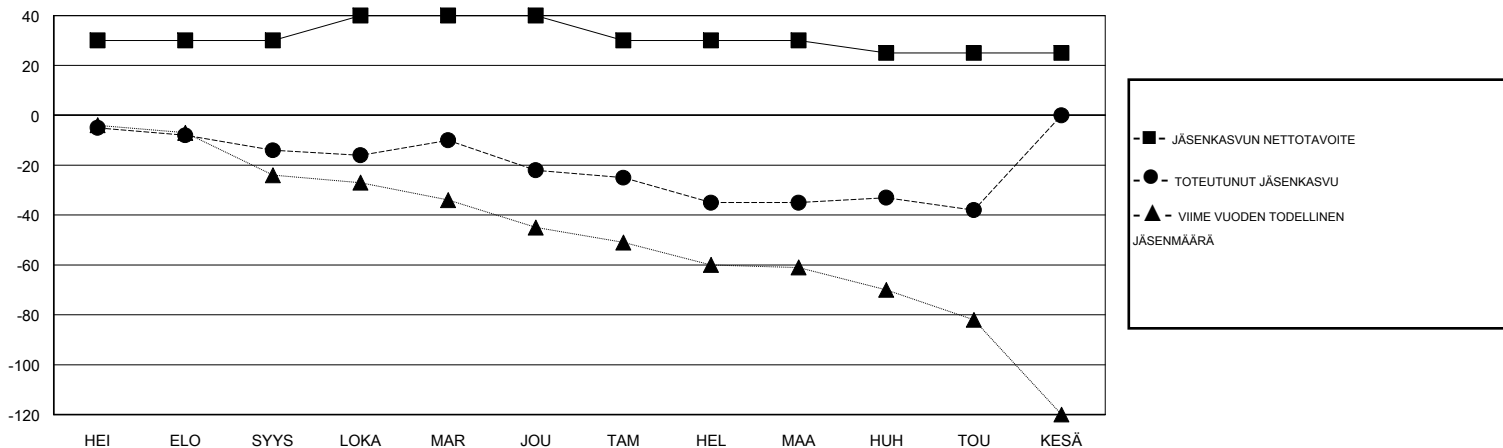

TAVOITTEET JA JÄSENET, KUMULATIIVINEN

LAKKAUTETUT KLUBIT: 1

ERONNEET JÄSENET

KUOLLUT	12
KLUBI LAKKAUTETTU	0
MUUT	96
YHTEENSÄ	108

36 CLUBS OF 68 LISÄNNYT YHDEN TAI USEAMMAN UUTTA JÄSENTÄ

[KLIKKAA TÄSTÄ NÄHDÄKSESI KUMULATIIVISET JÄSENTIEDOT](#)

SUKUPUOLIJAKAUMA

MIES 1,462 (85.20%)
NAINEN 254 (14.80%)

Naispuolisten jäsenten prosenttiosuuden tavoite toimivuonna: 21%

PERHEJÄSENIÄ YHTEENSÄ 2

PERHEJÄSENET, JOTKA MAKSAVAT PUOLET JÄSENMAKSUSTA 1